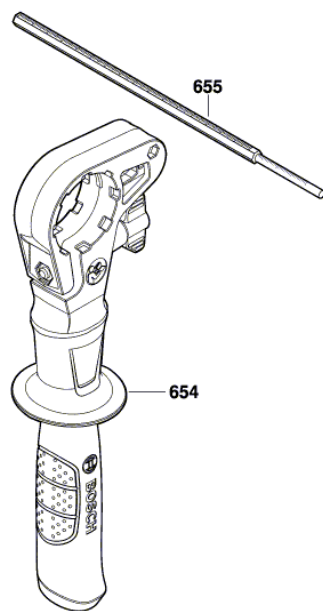

Изображение - модел - E

3 603 A31 100
Issue | 18-11-08 Fig. /Abb. 2
Stand |

Списък на резервните части

Артикул	Каталожен номер	Описание	Изображение
1	1 600 A00 85E	КОРПУС	1
2	2 609 003 196	СТАТОР 220-240V	1
3	2 609 007 835	КОТВА	1
4	1 607 200 37E	ПУСКОВ КЛЮЧ	1
6	2 609 006 376	НАКРАЙНИК ЗА КАБЕЛ Ø6,4-Ø7,2x76 MM	1
9	1 601 11C 0PN	ТАБЕЛКА UniversallImpact 800	1
9	1 601 11C 1ZC	ТАБЕЛКА UniversallImpact 8000	1
9	1 601 11C 1ZD	ТАБЕЛКА PSB Universal +	1
16	1 600 A00 4KY	ЧЕТКОДЪРЖАЧ	1
17	1 600 A00 Z5U	Отклоняващ елемент	1
19	2 603 490 022	ВИНТ 4x16	1
20	2 910 611 002	ЦИЛИНДРИЧЕН БОЛТ DIN 7981-ST2,2x9,5-С-Н	1
31	1 600 A00 D25	РЕВЕРС	1
34	1 600 A00 4SA	ЛАГЕРЕН МОСТ	1
37	1 606 300 00G	ЗЪБНО КОЛЕЛО	1
39	1 600 A02 A90	ПАТРОННИК	1
41	2 609 002 581	ПРИТИСКАЩА ПРУЖИНА	1
45	1 600 A00 DC0	РЕВЕРС	1
46	2 609 003 189	ОГРАНИЧИТЕЛЕН ПРЪСТ	1
49	2 609 007 046	ЦИЛИНДРИЧНА РОЛКА	1
50	2 916 640 005	ЗЕГЕРКА DIN 471-8x0,8 FSt	1
51	1 605 500 2AX	ЗАДЕН КАПАК	1
805	1 607 000 387	ЗАХРАНВАЩ КАБЕЛ CN 2,65m 2 x 0,75mm H05 W-F	1
808	1 601 11A 3Y3	ТАБЕЛКА	1
836	1 600 A01 1KA	ВРЕТЕНО	1
654	1 602 025 08W	ДОПЪЛНИТЕЛНА ДРЪЖКА	2
655	2 609 005 615	ОГРАНИЧИТЕЛ ЗА ДОП.	2