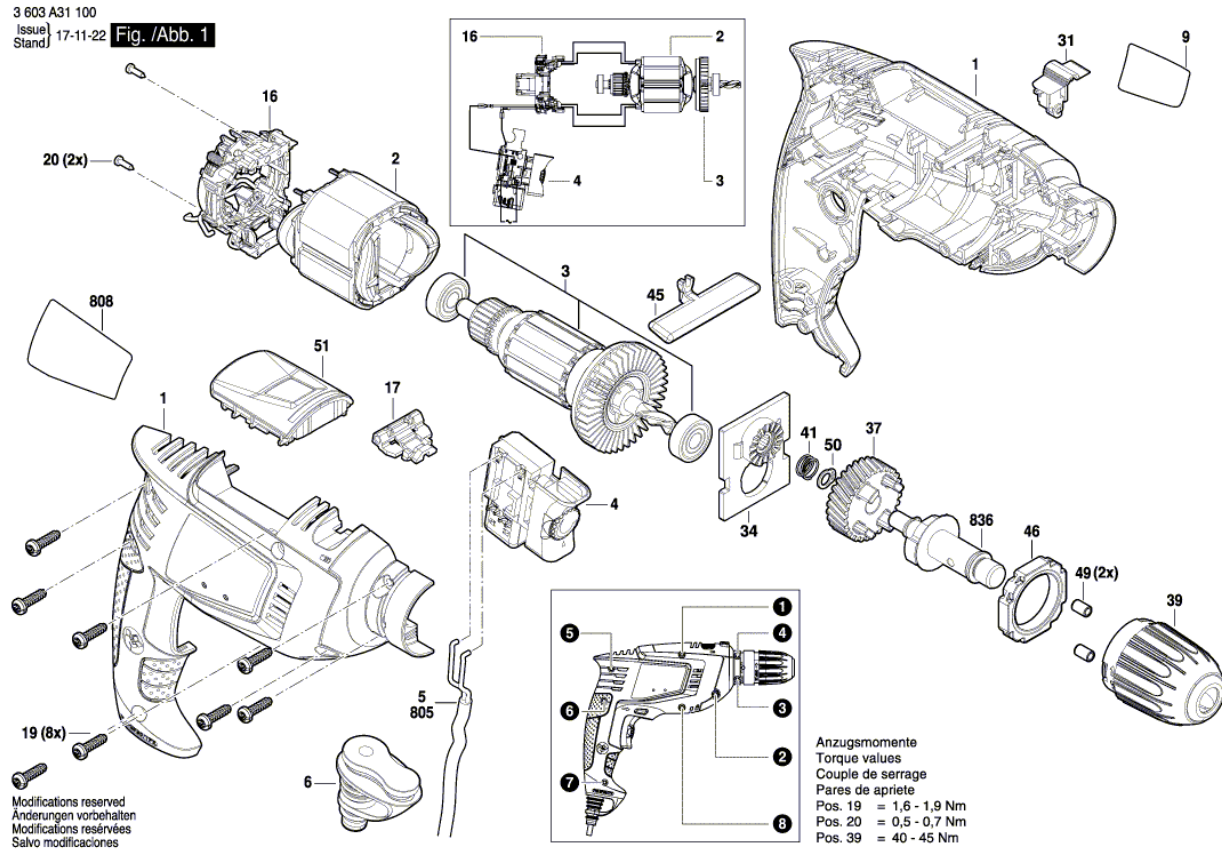

Изображение - модел - E

Изображение - модел - E

3 603 A31 100
Issue | 18-11-08 Fig. /Abb. 2
Stand |

Modifications reserved
Änderungen vorbehalten
Modifications réservées
Salvo modificaciones

Списък на резервните части

Артикул	Каталожен номер	Описание	Изображение
1	1 600 A00 85E	КОРПУС	1
2	2 609 003 196	СТАТОР 220-240V	1
3	2 609 007 835	КОТВА	1
4	1 607 200 37E	ПУСКОВ КЛЮЧ	1
6	2 609 006 376	НАКРАЙНИК ЗА КАБЕЛ Ø6,4-Ø7,2x76 MM	1
9	1 601 11C 0PN	ТАБЕЛКА UniversallImpact 800	1
9	1 601 11C 1ZC	ТАБЕЛКА UniversallImpact 8000	1
9	1 601 11C 1ZD	ТАБЕЛКА PSB Universal +	1
16	1 600 A00 4KY	ЧЕТКОДЪРЖАЧ	1
17	1 600 A00 Z5U	Отклоняващ елемент	1
19	2 603 490 022	ВИНТ 4x16	1
20	2 910 611 002	ЦИЛИНДРИЧЕН БОЛТ DIN 7981-ST2,2x9,5-С-Н	1
31	1 600 A00 D25	РЕВЕРС	1
34	1 600 A00 4SA	ЛАГЕРЕН МОСТ	1
37	1 606 300 00G	ЗЪБНО КОЛЕЛО	1
39	1 600 A02 A90	ПАТРОННИК	1
41	2 609 002 581	ПРИТИСКАЩА ПРУЖИНА	1
45	1 600 A00 DC0	РЕВЕРС	1
46	2 609 003 189	ОГРАНИЧИТЕЛЕН ПРЪСТ	1
49	2 609 007 046	ЦИЛИНДРИЧНА РОЛКА	1
50	2 916 640 005	ЗЕГЕРКА DIN 471-8x0,8 FSt	1
51	1 605 500 2AX	ЗАДЕН КАПАК	1
805	1 607 000 387	ЗАХРАНВАЩ КАБЕЛ CN 2,65m 2 x 0,75mm H05 W-F	1
808	1 601 11A 3Y3	ТАБЕЛКА	1
836	1 600 A01 1KA	ВРЕТЕНО	1
654	1 602 025 08W	ДОПЪЛНИТЕЛНА ДРЪЖКА	2
655	2 609 005 615	ОГРАНИЧИТЕЛ ЗА ДОП.	2